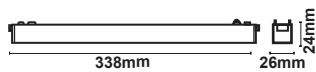

LINE GRILL LAMP

Indoor Light | Line Grill Lamp

ZERON
NEW LIGHT NEW LIFE

Line Grill Lamp

ZERN-DT01

3.000K 4.000K 5.000K 6.000K

Specification

Daya (W)	Input Voltage	Frequency Amp	LED Efikasi	Total Lumen	CRI	Temperatur Warna	Proteksi	Beam Angle	Material
5W	DC 48V	50/60Hz	80Lm/W	400Lm	>80Ra <i>Optional (>90Ra, >95Ra)</i>	3000K/4000K/5000K	IP20	24°/36°	Die Casting Aluminium
10W	DC 48V	50/60Hz	80Lm/W	800Lm	>80Ra <i>Optional (>90Ra, >95Ra)</i>	3000K/4000K/5000K	IP20	24°/36°	Die Casting Aluminium
15W	DC 48V	50/60Hz	80Lm/W	1.200Lm	>80Ra <i>Optional (>90Ra, >95Ra)</i>	3000K/4000K/5000K	IP20	24°/36°	Die Casting Aluminium
20W	DC 48V	50/60Hz	80Lm/W	1.600Lm	>80Ra <i>Optional (>90Ra, >95Ra)</i>	3000K/4000K/5000K	IP20	24°/36°	Die Casting Aluminium
25W	DC 48V	50/60Hz	80Lm/W	2.000Lm	>80Ra <i>Optional (>90Ra, >95Ra)</i>	3000K/4000K/5000K	IP20	24°/36°	Die Casting Aluminium

Model : ZERN-DT01-6T-5W

Dimension (mm)

Model : ZERN-DT01-24T-20W

Dimension (mm)

Model : ZERN-DT01-12T-10W

Dimension (mm)

Model : ZERN-DT01-30T-25W

Dimension (mm)

Model : ZERN-DT01-18T-15W

Dimension (mm)

Application

- * Easy maintenance
- Modular LED for easy replacement
- Opening and closing possible of LED module part and power supply part
- Customizable beam angle
- Temperature max 50°