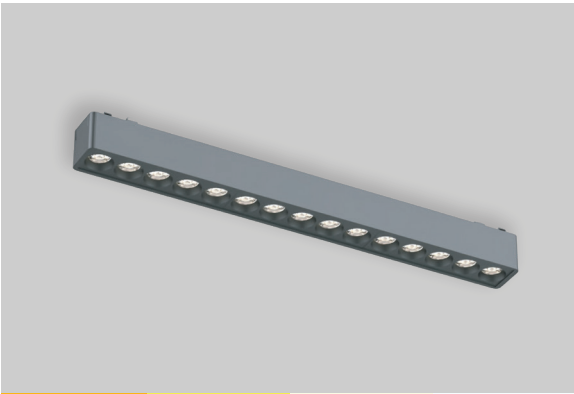

LINE GRILL LAMP

Indoor Light | Line Grill Lamp

ZERON
NEW LIGHT NEW LIFE

Line Grill Lamp

ZERN-DT01

3.000K 4.000K 5.000K 6.000K

Specification

Daya (W)	Input Voltage	Frequency Amp	LED Efikasi	Total Lumen	CRI	Temperatur Warna	Proteksi	Beam Angle	Material
5W	DC 48V	50/60Hz	80Lm/W	400Lm	>80Ra <i>Optional (>90Ra, >95Ra)</i>	3000K/4000K/5000K	IP20	24°/36°	Die Casting Aluminium
10W	DC 48V	50/60Hz	80Lm/W	800Lm	>80Ra <i>Optional (>90Ra, >95Ra)</i>	3000K/4000K/5000K	IP20	24°/36°	Die Casting Aluminium
15W	DC 48V	50/60Hz	80Lm/W	1.200Lm	>80Ra <i>Optional (>90Ra, >95Ra)</i>	3000K/4000K/5000K	IP20	24°/36°	Die Casting Aluminium
20W	DC 48V	50/60Hz	80Lm/W	1.600Lm	>80Ra <i>Optional (>90Ra, >95Ra)</i>	3000K/4000K/5000K	IP20	24°/36°	Die Casting Aluminium
25W	DC 48V	50/60Hz	80Lm/W	2.000Lm	>80Ra <i>Optional (>90Ra, >95Ra)</i>	3000K/4000K/5000K	IP20	24°/36°	Die Casting Aluminium

Model : ZERN-DT01-6T-5W

Dimension (mm)

Model : ZERN-DT01-24T-20W

Dimension (mm)

Model : ZERN-DT01-12T-10W

Dimension (mm)

Model : ZERN-DT01-30T-25W

Dimension (mm)

Model : ZERN-DT01-18T-15W

Dimension (mm)

Application

- * Easy maintenance
- Modular LED for easy replacement
- Opening and closing possible of LED module part and power supply part
- Customizable beam angle
- Temperature max 50°